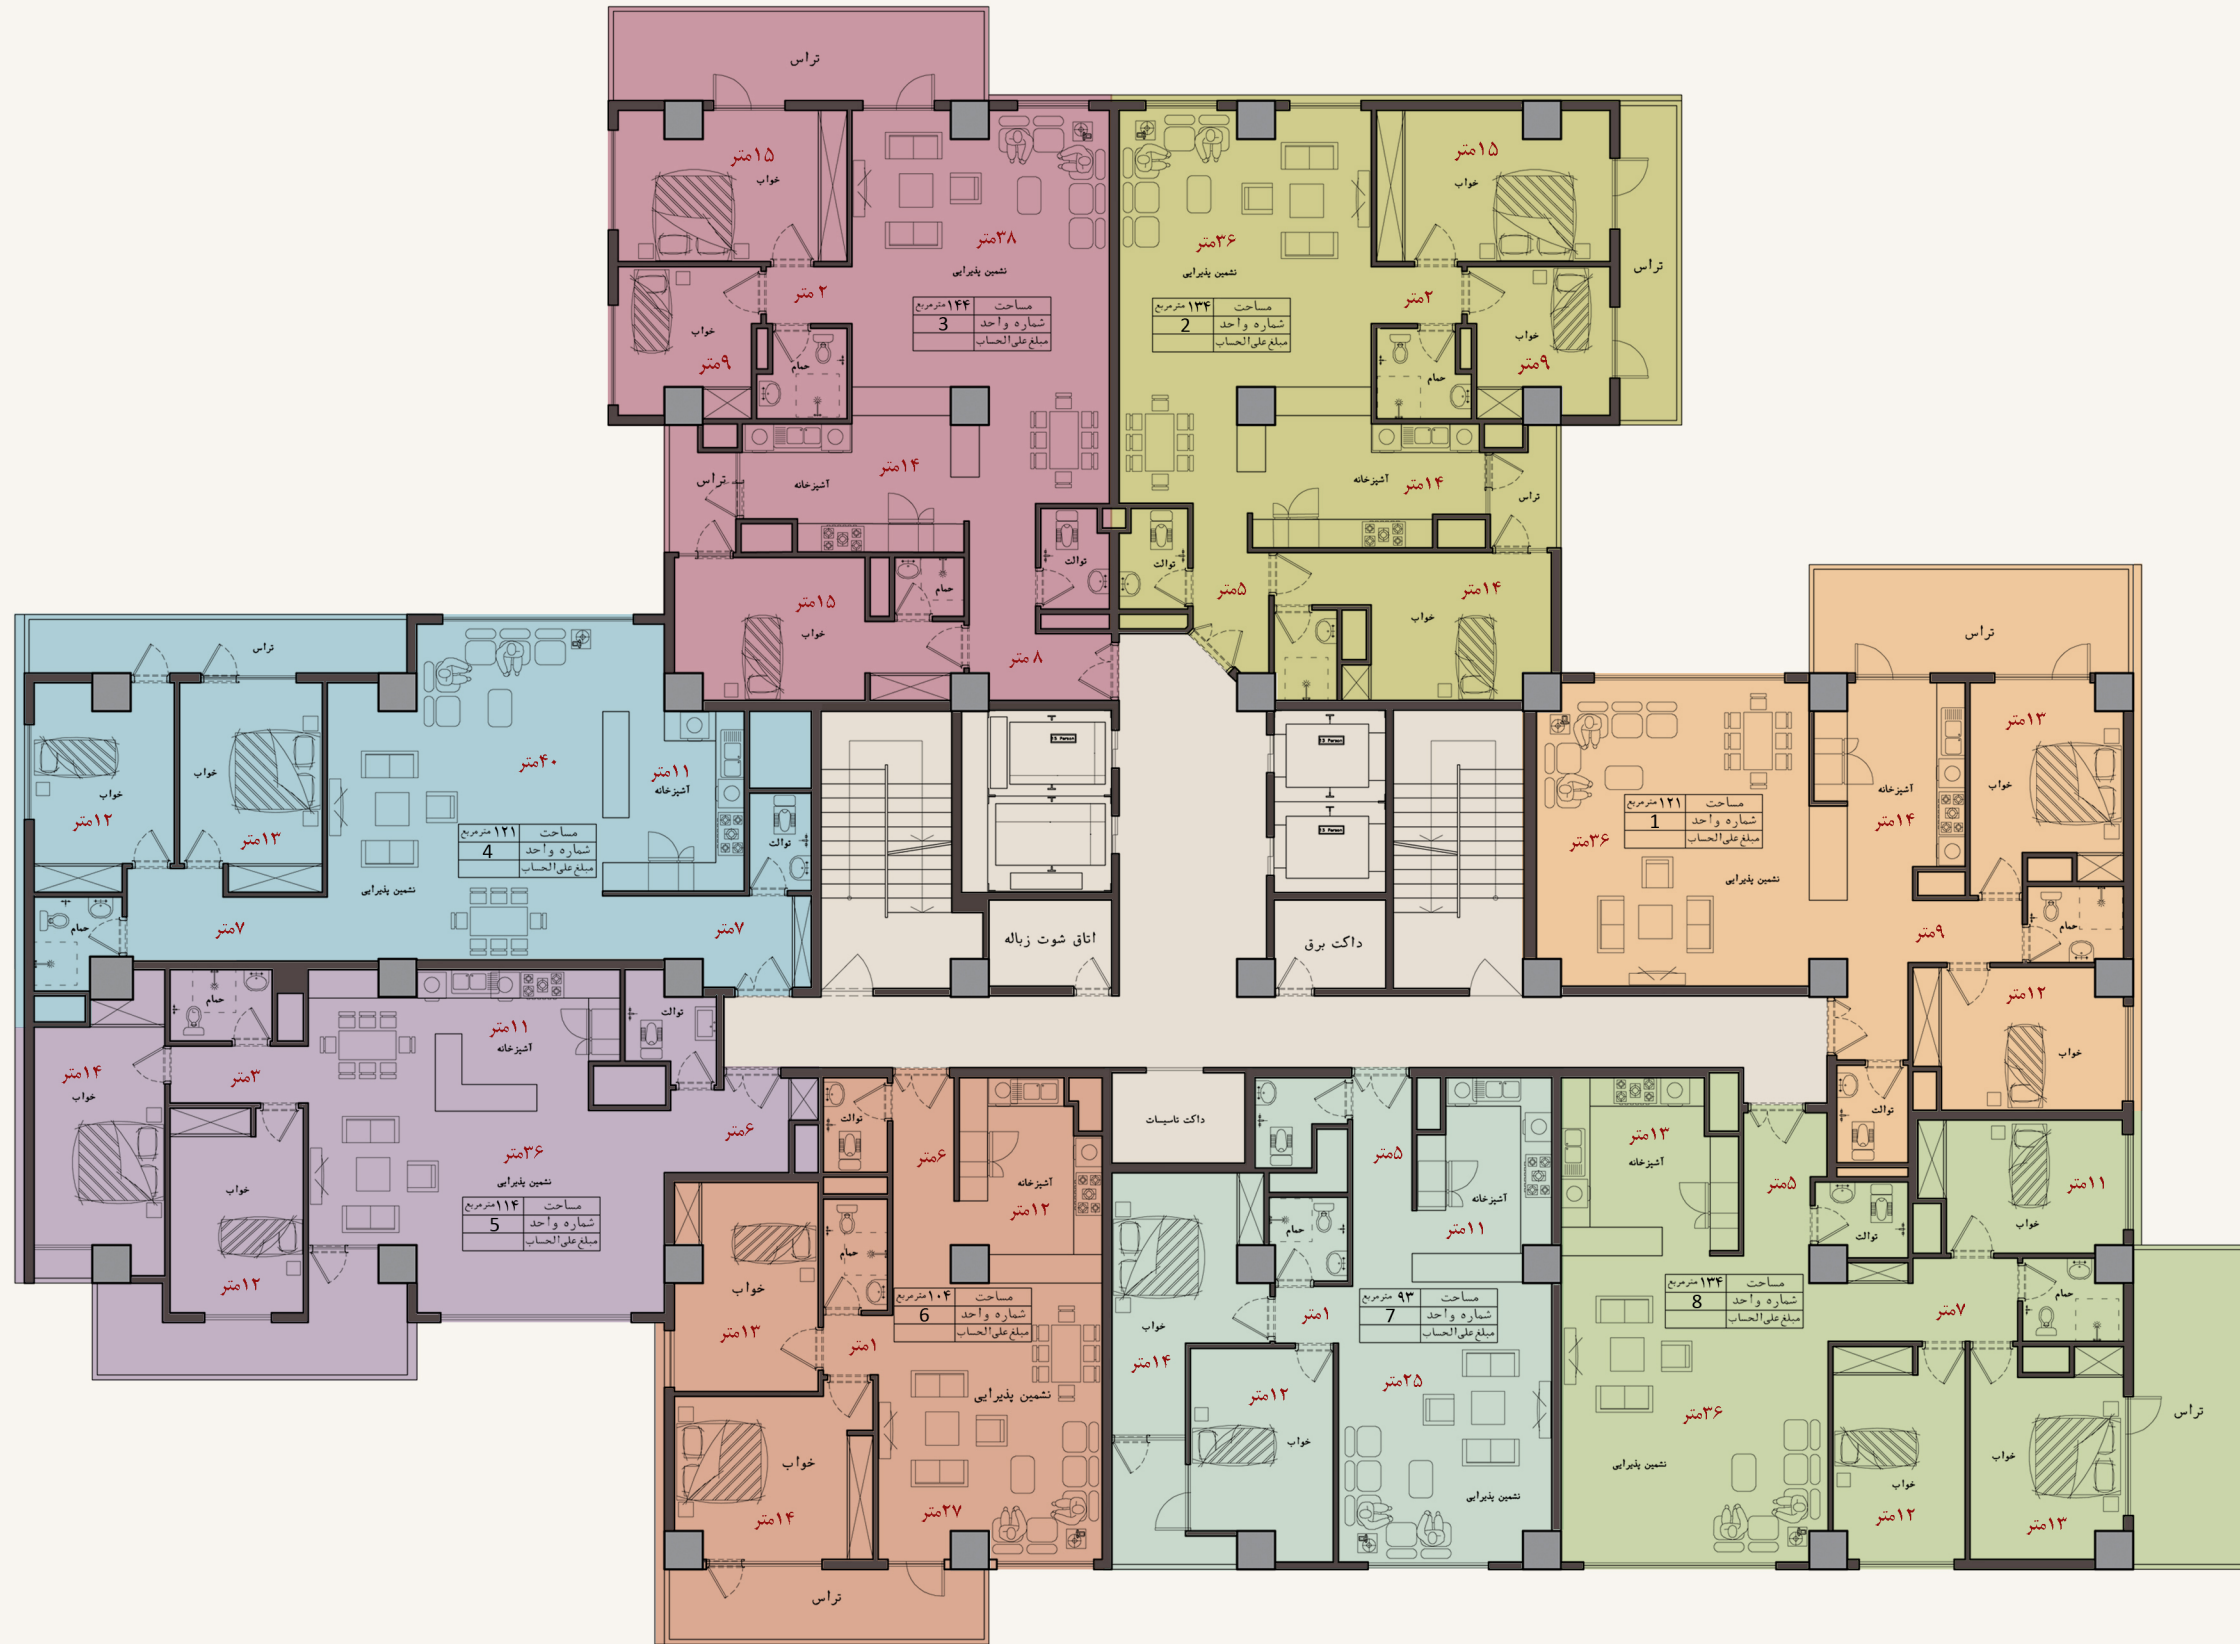

# شرکت تعاونی مسکن کل کارکنان جامعه المصطفیٰ العالمیه

نمایش ۳

پلان تپ طبقات ۱۰ و ۱۶