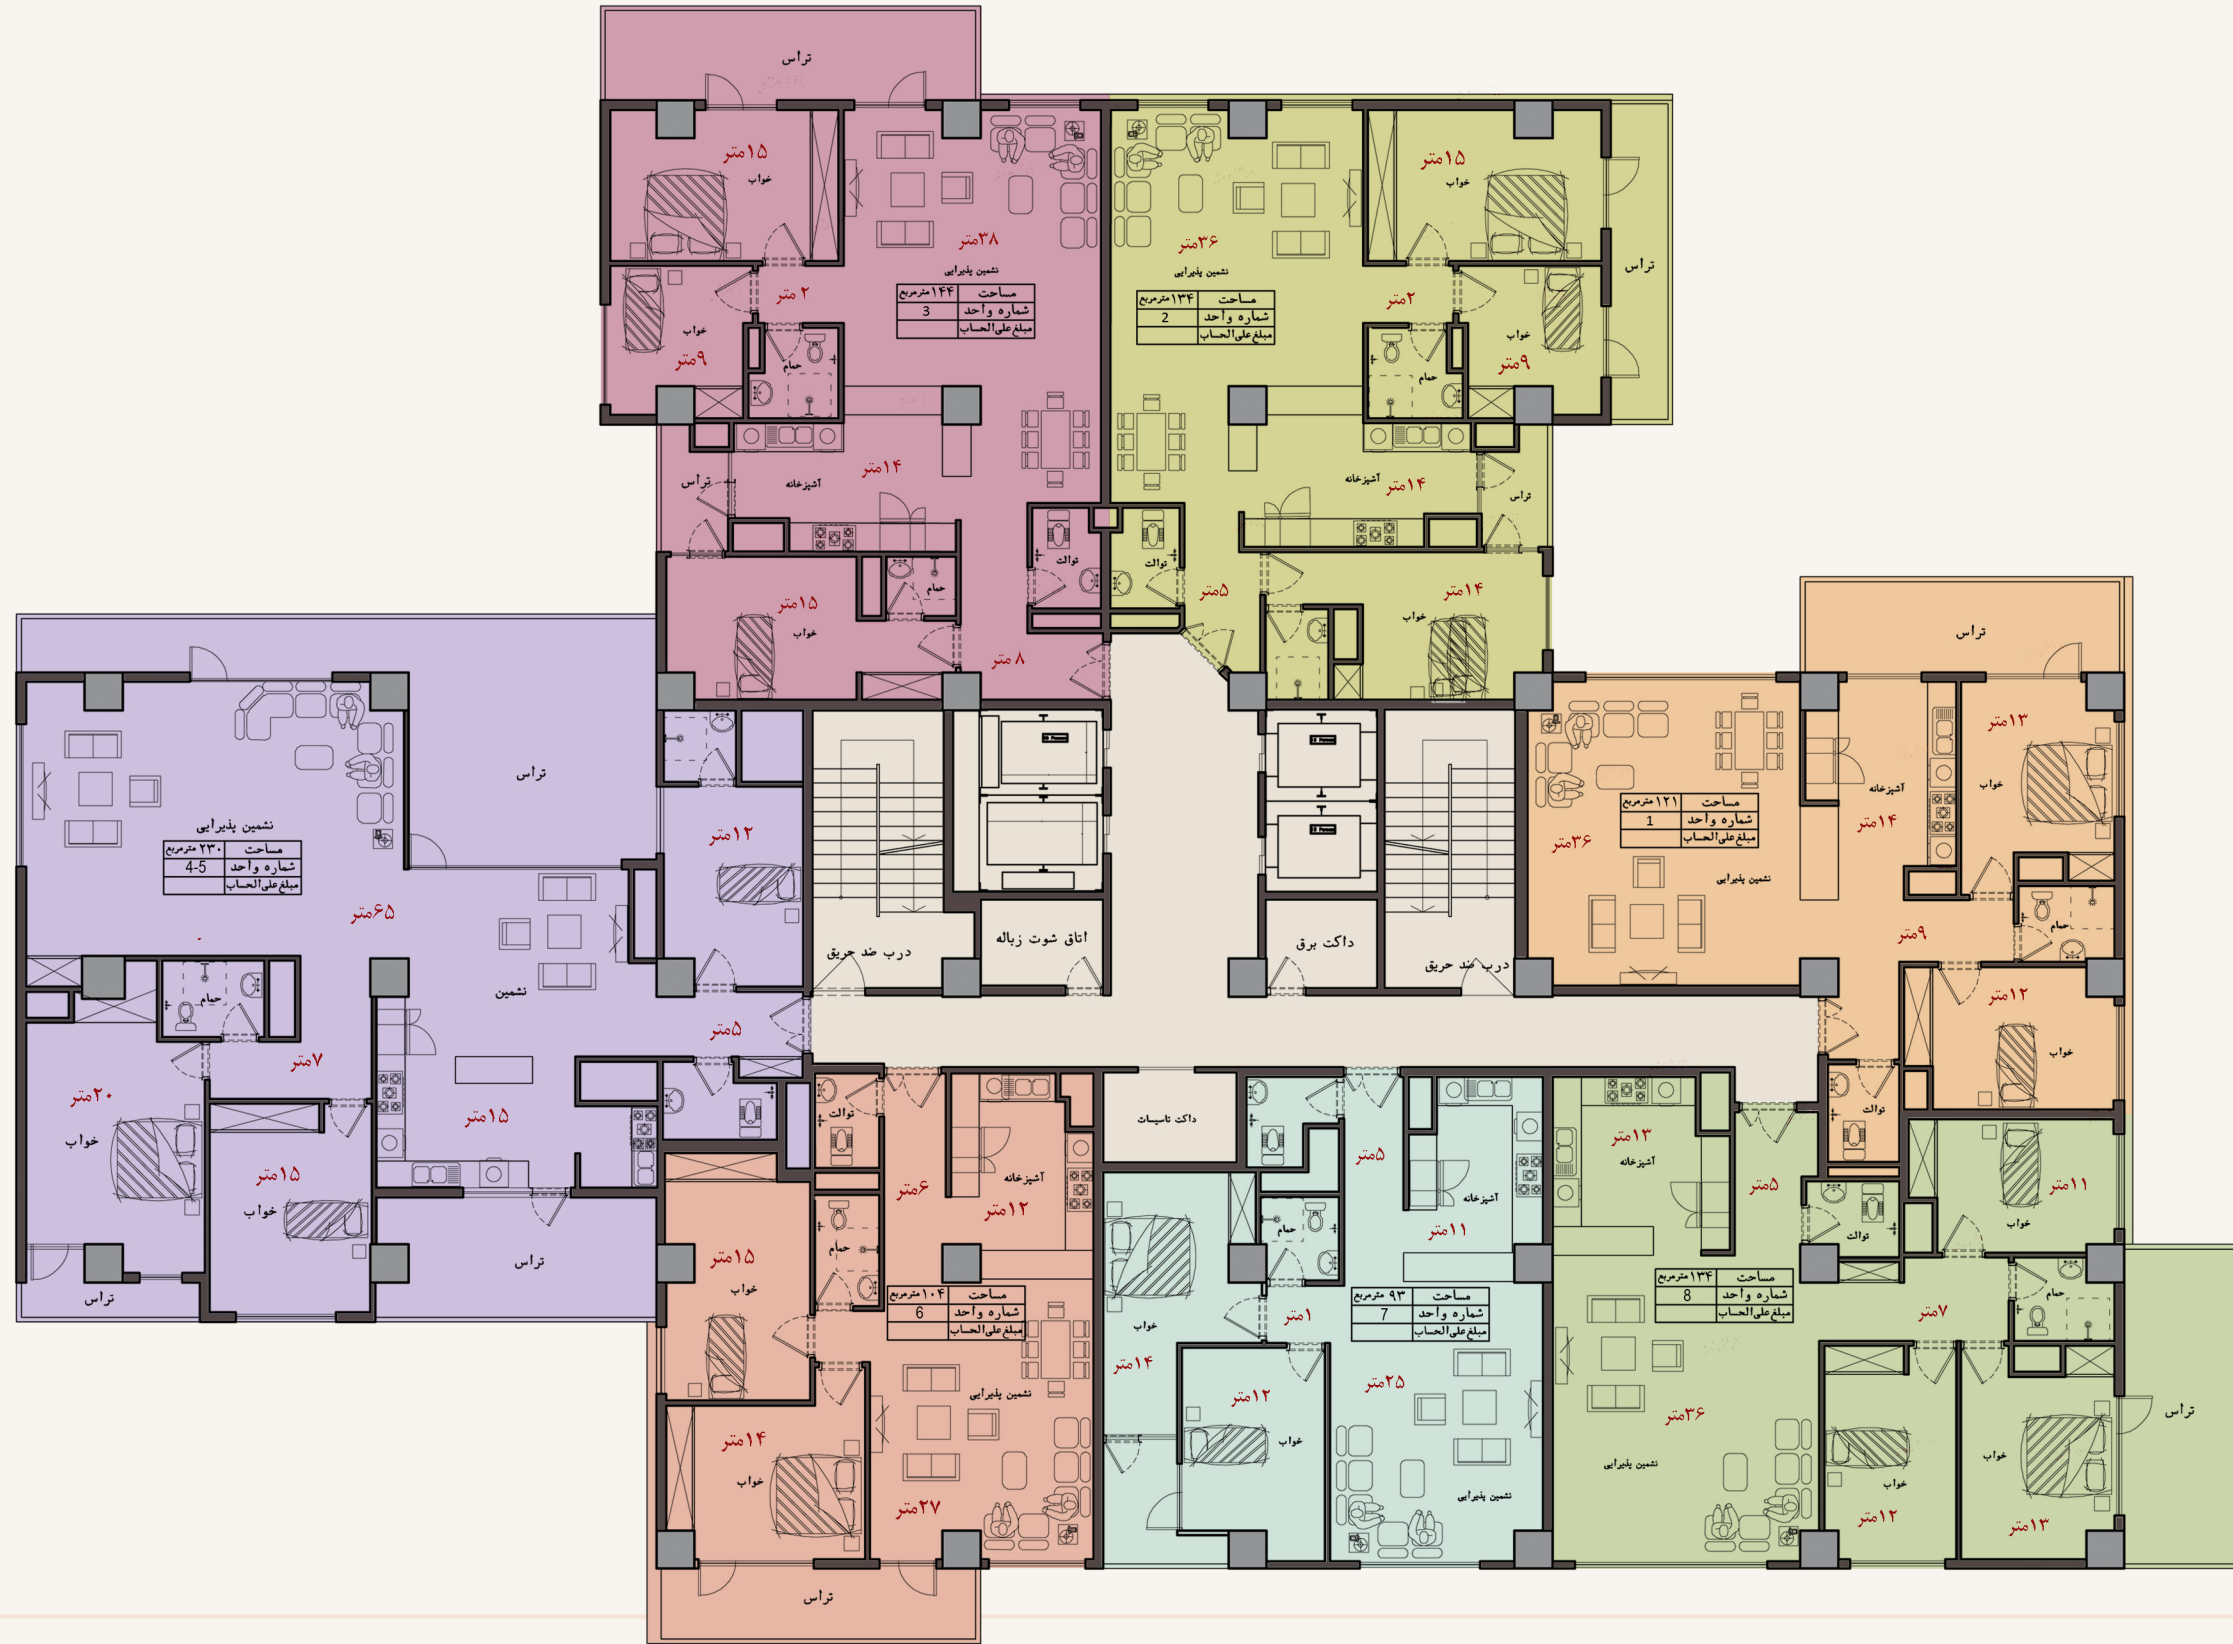

شرکت تعاونی مسکن کل کارکنان جامعه المصطفی العالمیه

نمایش ۳

پلان تپ طبقات ۶ و ۱۲